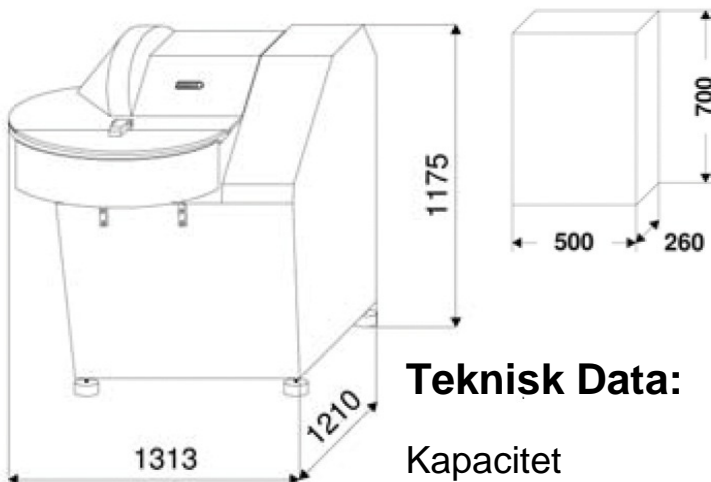

Segerhammar MaskinService

Försäljning & Service

Kött & Charkmaskiner

Dadaux Snabbhack Titane 80-2 & 80-V

Dadaux Titane 80V och 80-2 är två snabbhackar utav golvmodell. De är byggda i rostfritt stål och har två olika hastigheter för knivens rotation.

Maskinerna är även mycket enkla att regnöra.

Teknisk Data:

Kapacitet	80 Liter
Antal knivar	6 st
Skålens hastighet	10- 20 varv/ min
Strömstyrka	3- fas, 400 V / 50 Hz
Effekt	29,5 kW / 49,0 Amp
Mått LxBxH	1313 x 1210 x 1175 mm