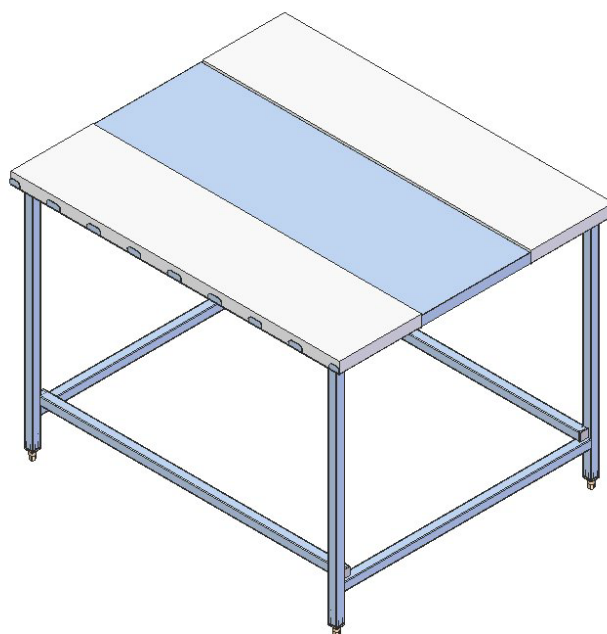

Segerhammar MaskinService

Försäljning & Service

Kött & Charkmaskiner

Styckningsbord SMS Dubbel sida

Styckborden kan byggas i flera olika utföranden.
Detta är ett dubbelsidigt styckbord för fler användare.
Polyetylenskivan har en tjocklek på 40 mm.

Som standard mått har bordet ett djup på 1000 mm och en höjd på 90 mm.
Längd: Valbar mellan 500- 2900 mm.

Borden kan special beställas om andra mått önskas.