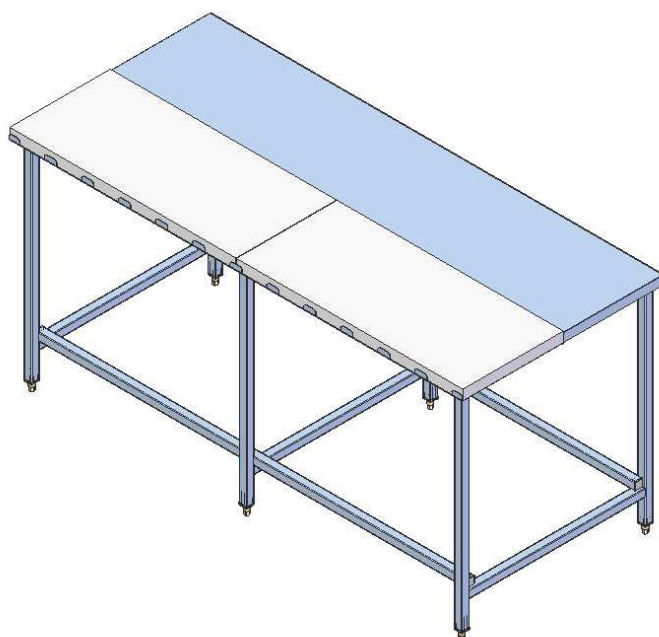

## Styckningsbord SMS Enkel Sida

**Styckborden** kan byggas i flera olika utföranden.

Du kan välja mellan att ha ett helt rostfritt bord, ett bord med en polyetylenskiva (en form av plast) eller så kan du kombinera med rostfritt och polyetylenskivor. Polyetylenskivan har en tjocklek på 40 mm.

Väljer du alternativet med rostfritt så sitter det en uppvikt kant mot väggen för att undvika att smuts ramlar ner bakom.

Som standard mått har bordet ett djup på 650 mm och en höjd på 90 mm.

Längd: Valbar mellan 500- 2900 mm.

*Borden kan special beställas om andra mått önskas.*